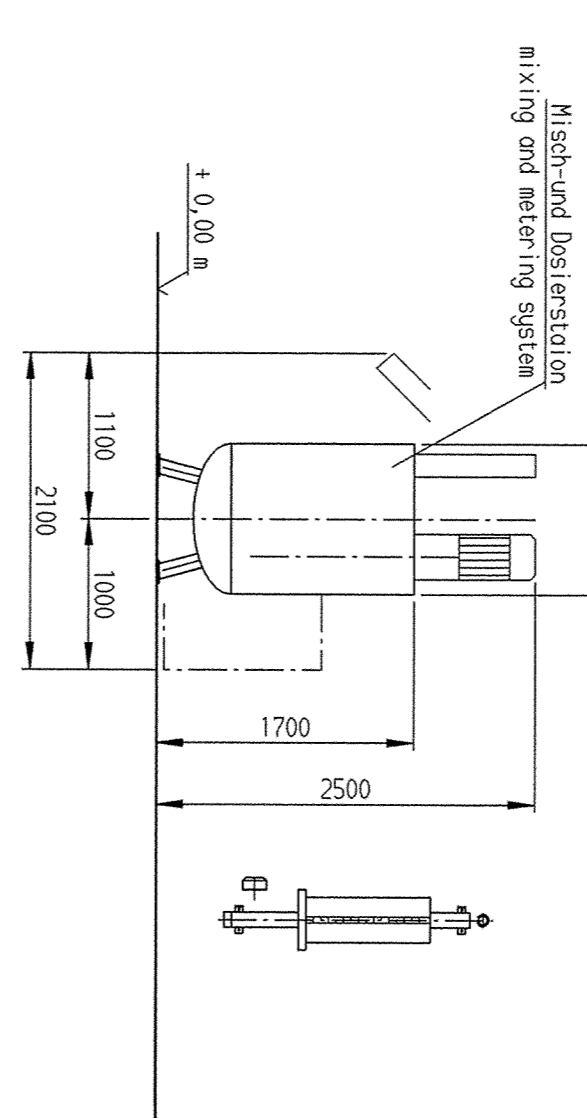

cement silo - outlet
M 1:10

BENTONIT - dosing unit

basic design

mixer platform + 4,48 m

TRAMMIX THZ 750 - S 1	0 11.75-01155
Teka Maschinenbau GmbH 67480 Edenkoben	
0 11.75-01155	