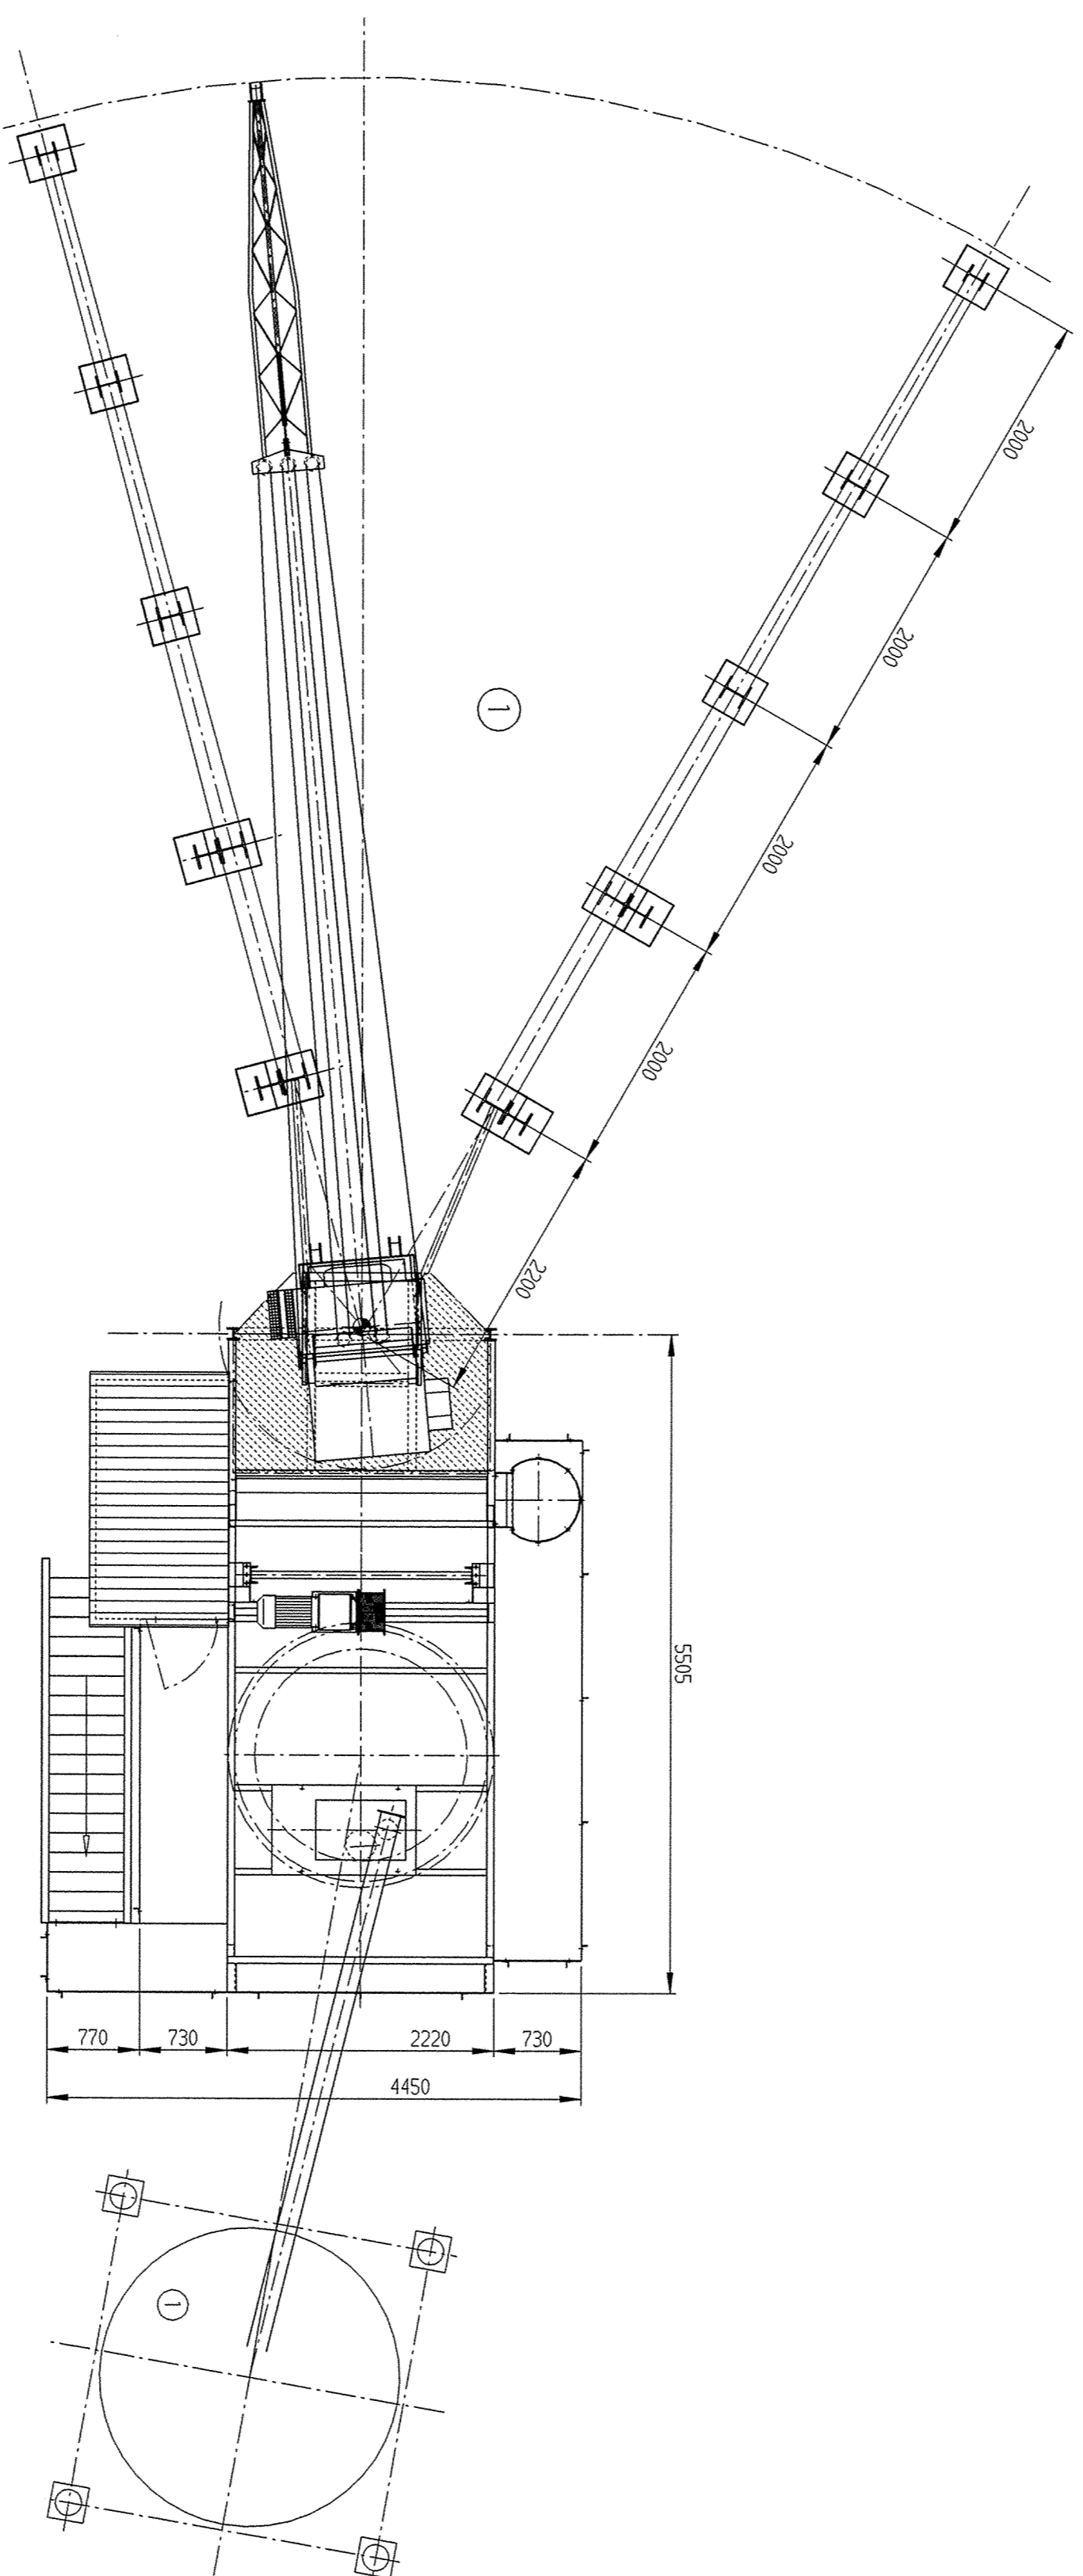

cement silo - outlet
M 1:10

BENTONIT - dosing unit

basic design

mixer platform + 4,48 m

TRAMMIX THZ 750 - S 1	0 11.75-01155
Teka Maschinenbau GmbH 67480 Edenkoben	
0 11.75-01155	