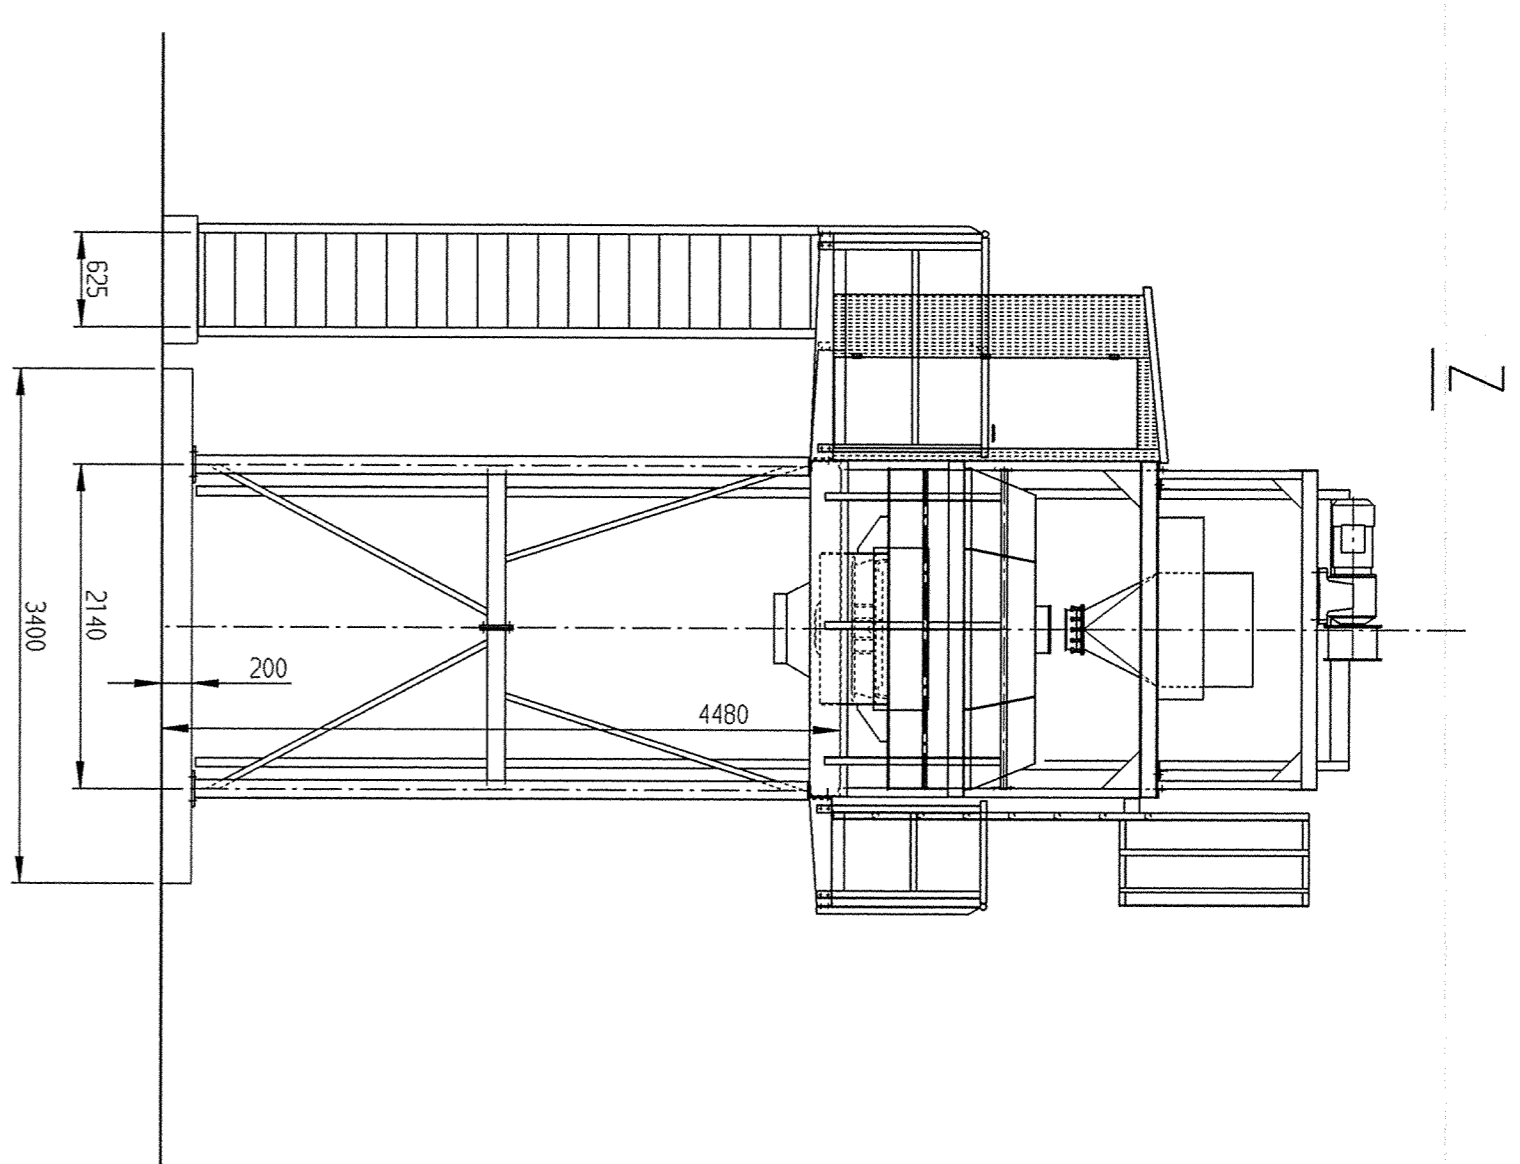

cement silo - outlet
M 1:10

BENTONIT - dosing unit

basic design

mixer platform + 4,48 m

TRAMMIX THZ 750 - S 1	0 11.75-01155
Teka Maschinenbau GmbH 67480 Edenkoben	
0 11.75-01155	