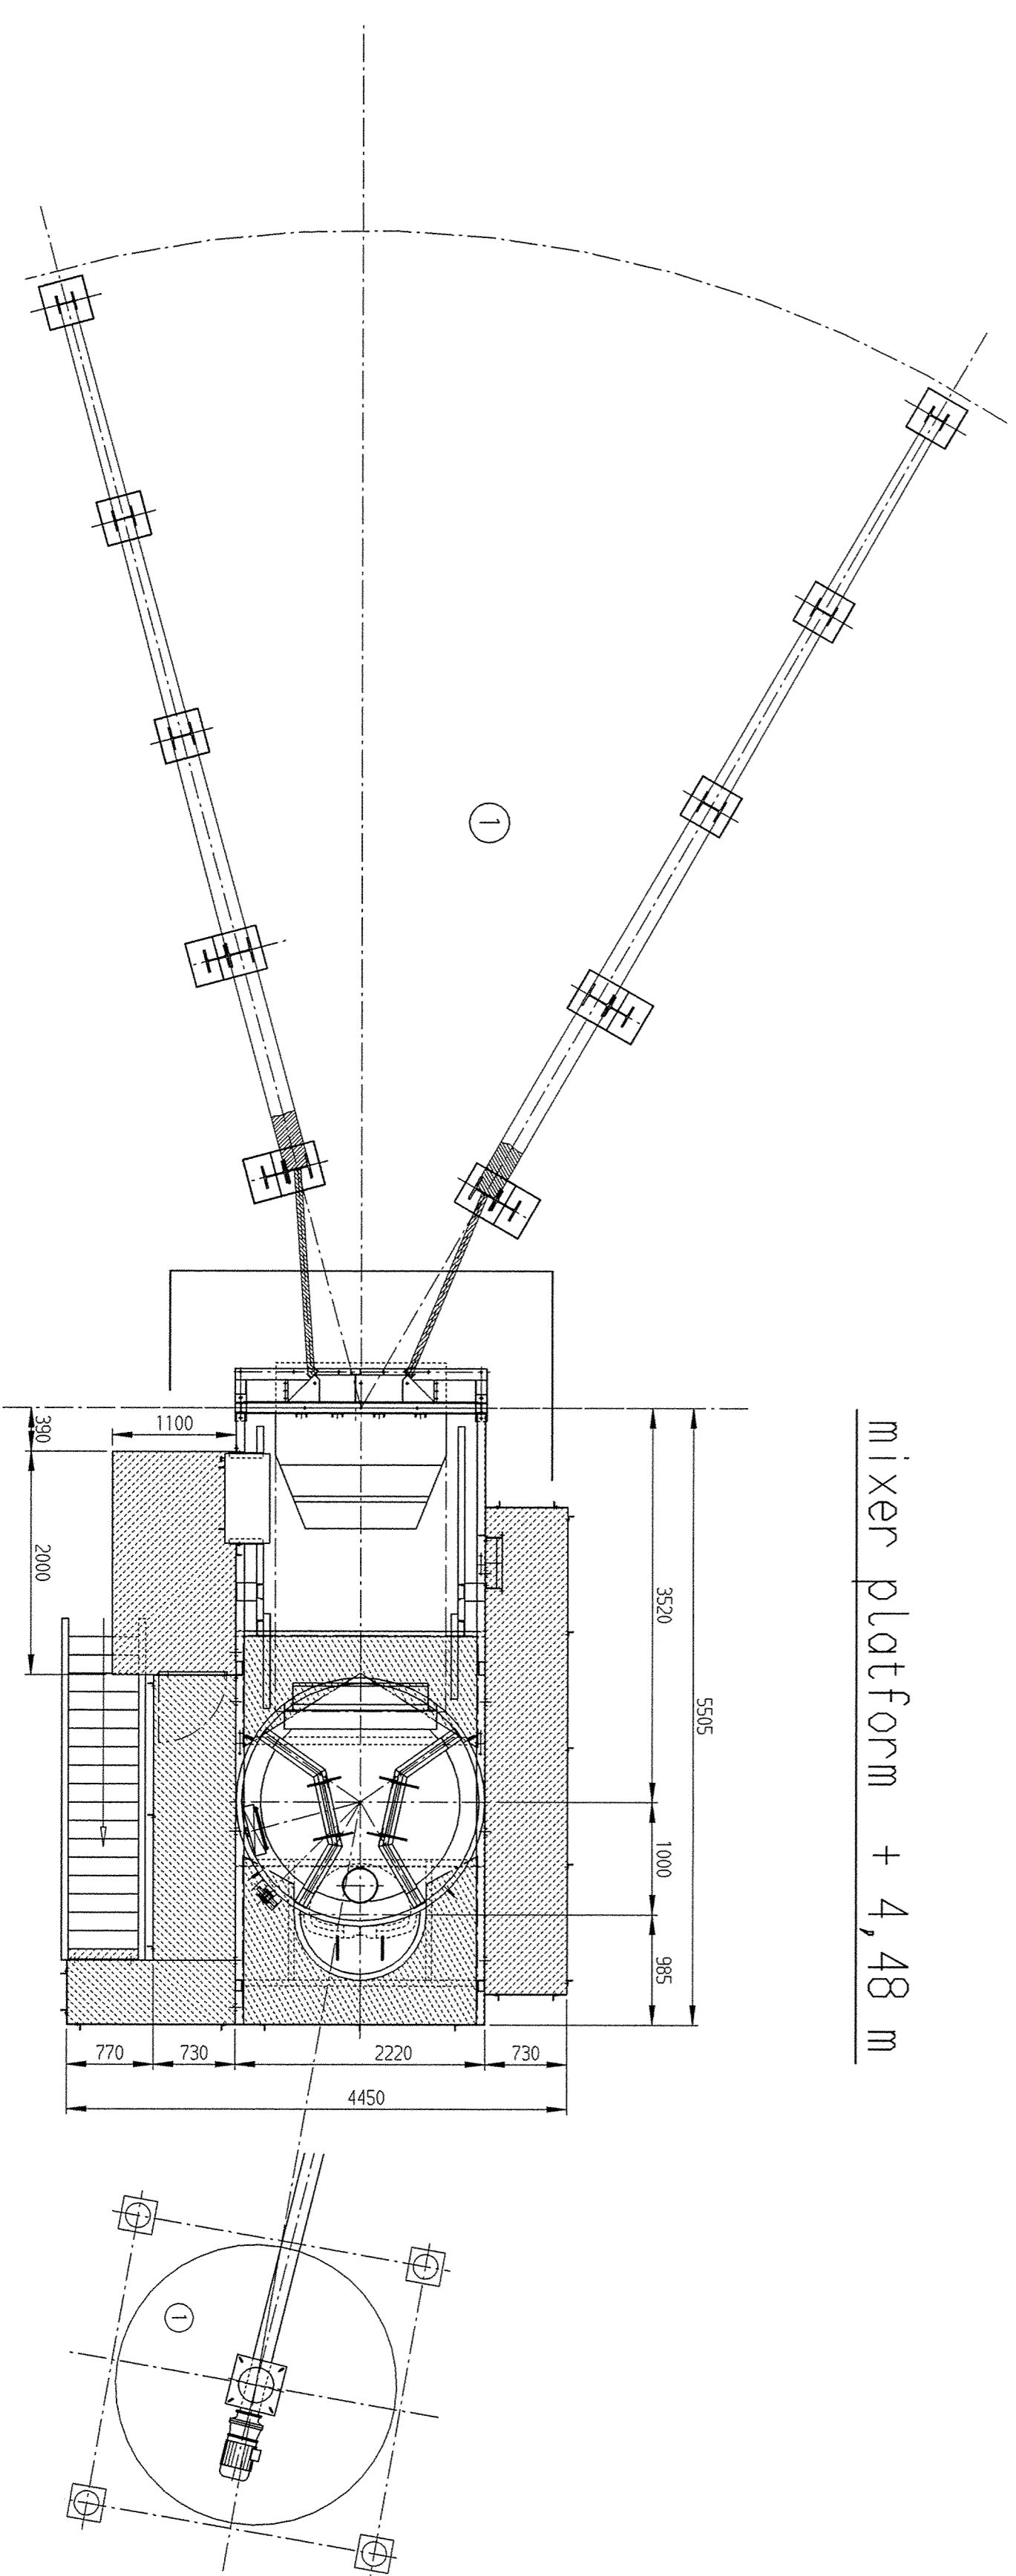

cement silo - outlet
M 1:10

BENTONIT - dosing unit

basic design

mixer platform + 4,48 m

TRAMMIX THZ 750 - S 1	0 11.75-01155
Teka Maschinenbau GmbH 67480 Edenkoben	
0 11.75-01155	