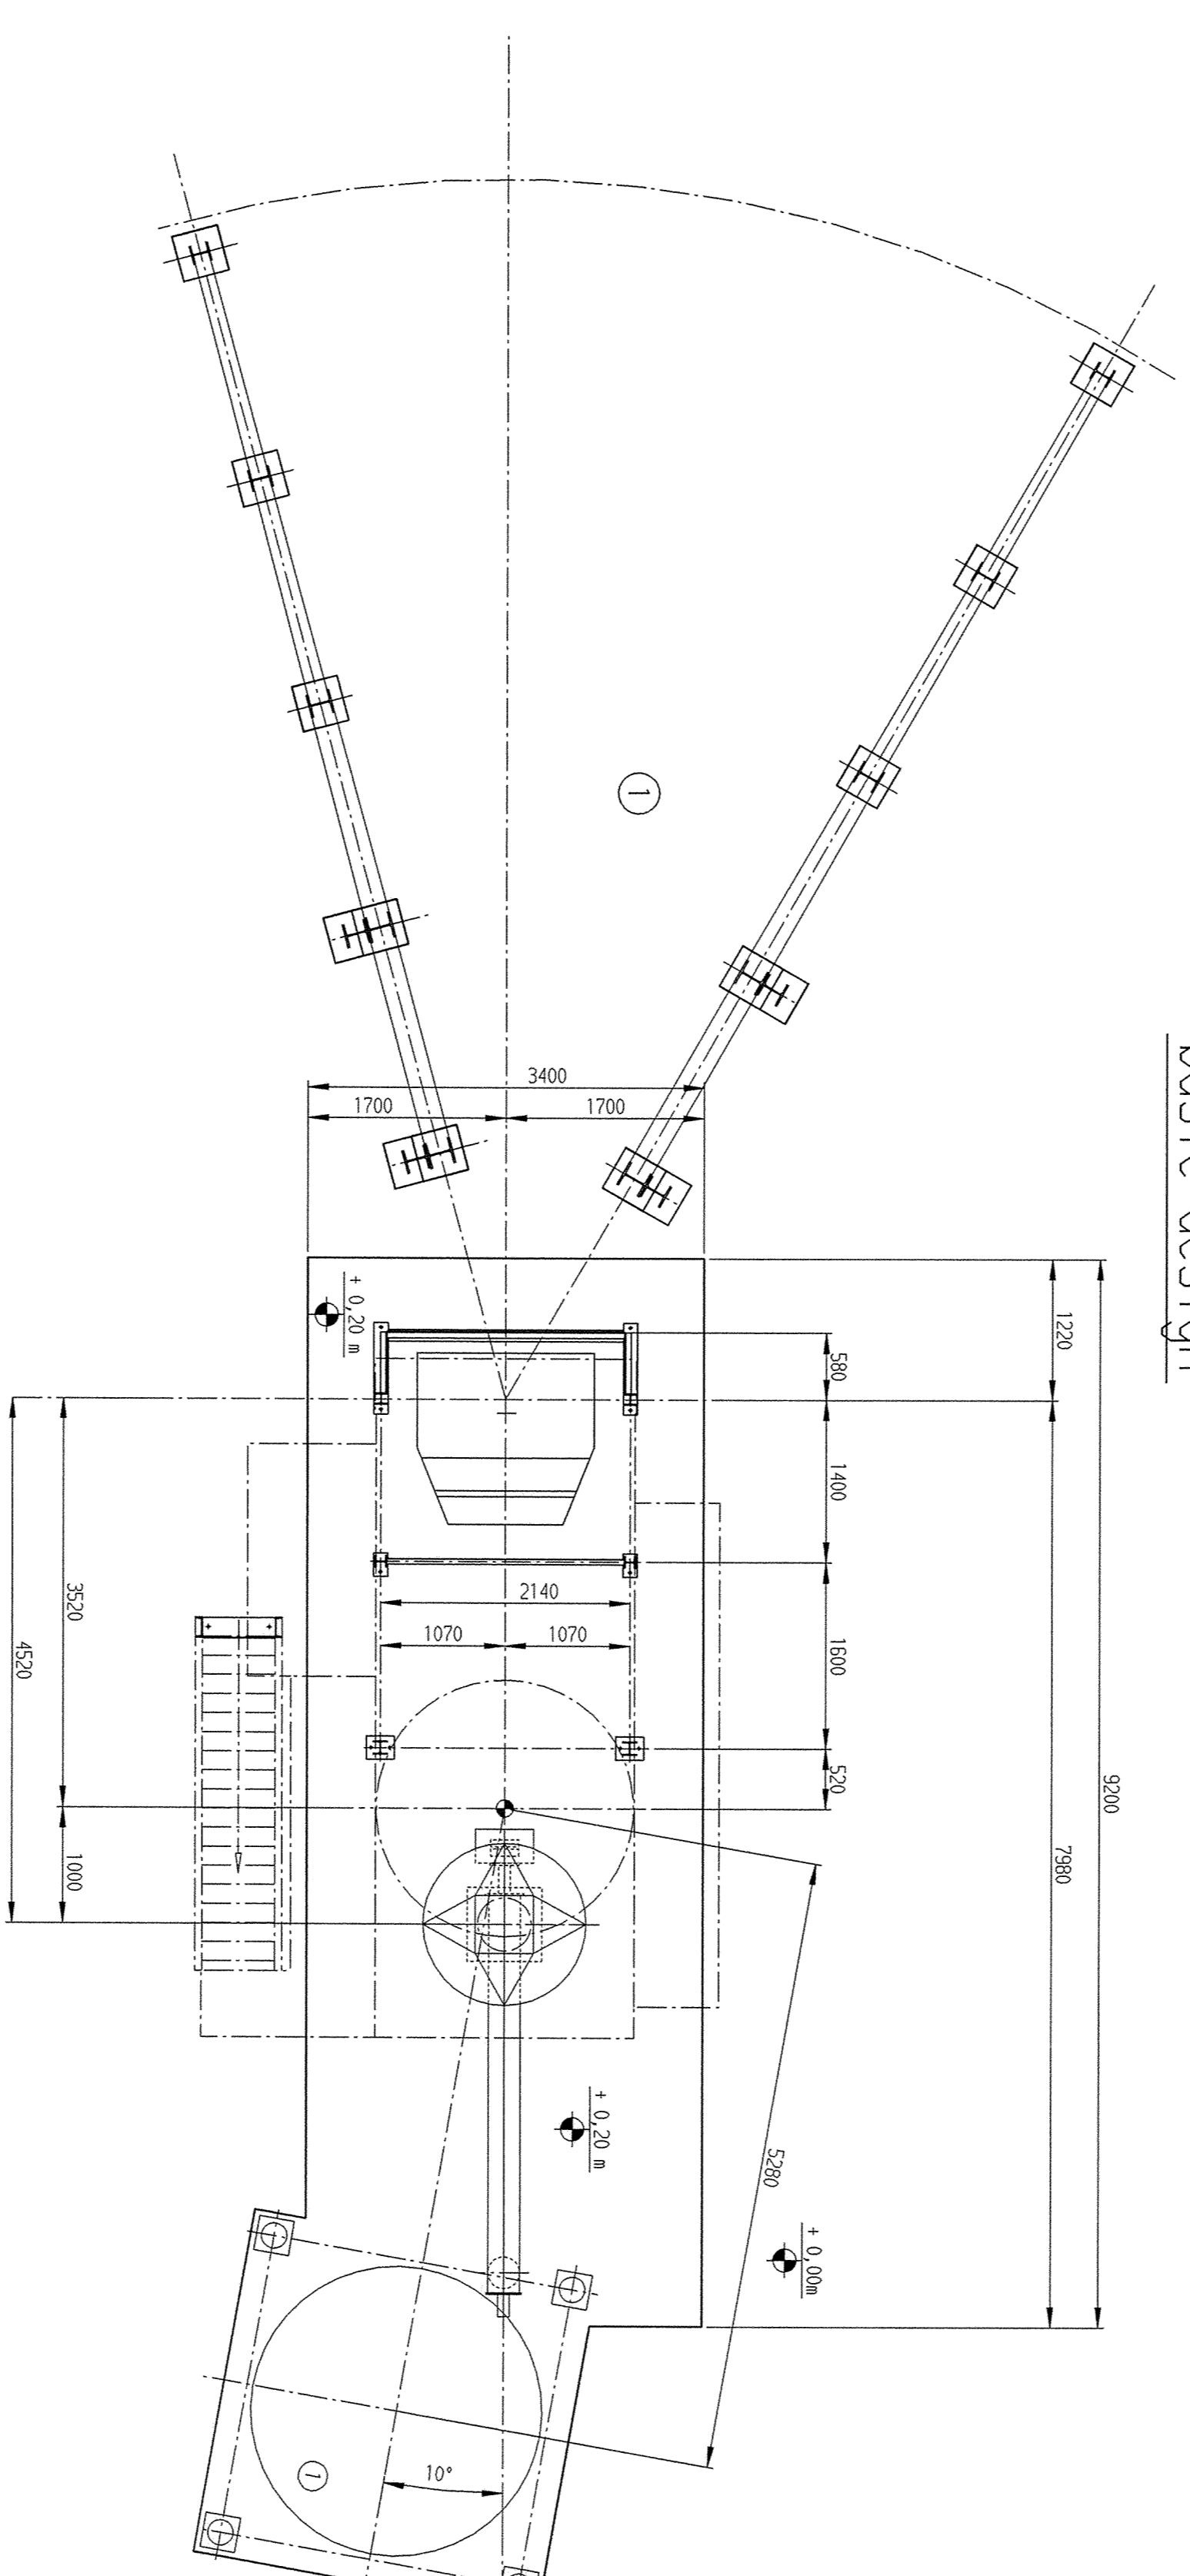

cement silo - outlet
M 1:10

BENTONIT - dosing unit

basic design

mixer platform + 4,48 m

TRAMMIX THZ 750 - S 1	0 11.75-01155
Teka Maschinenbau GmbH 67480 Edenkoben	
0 11.75-01155	